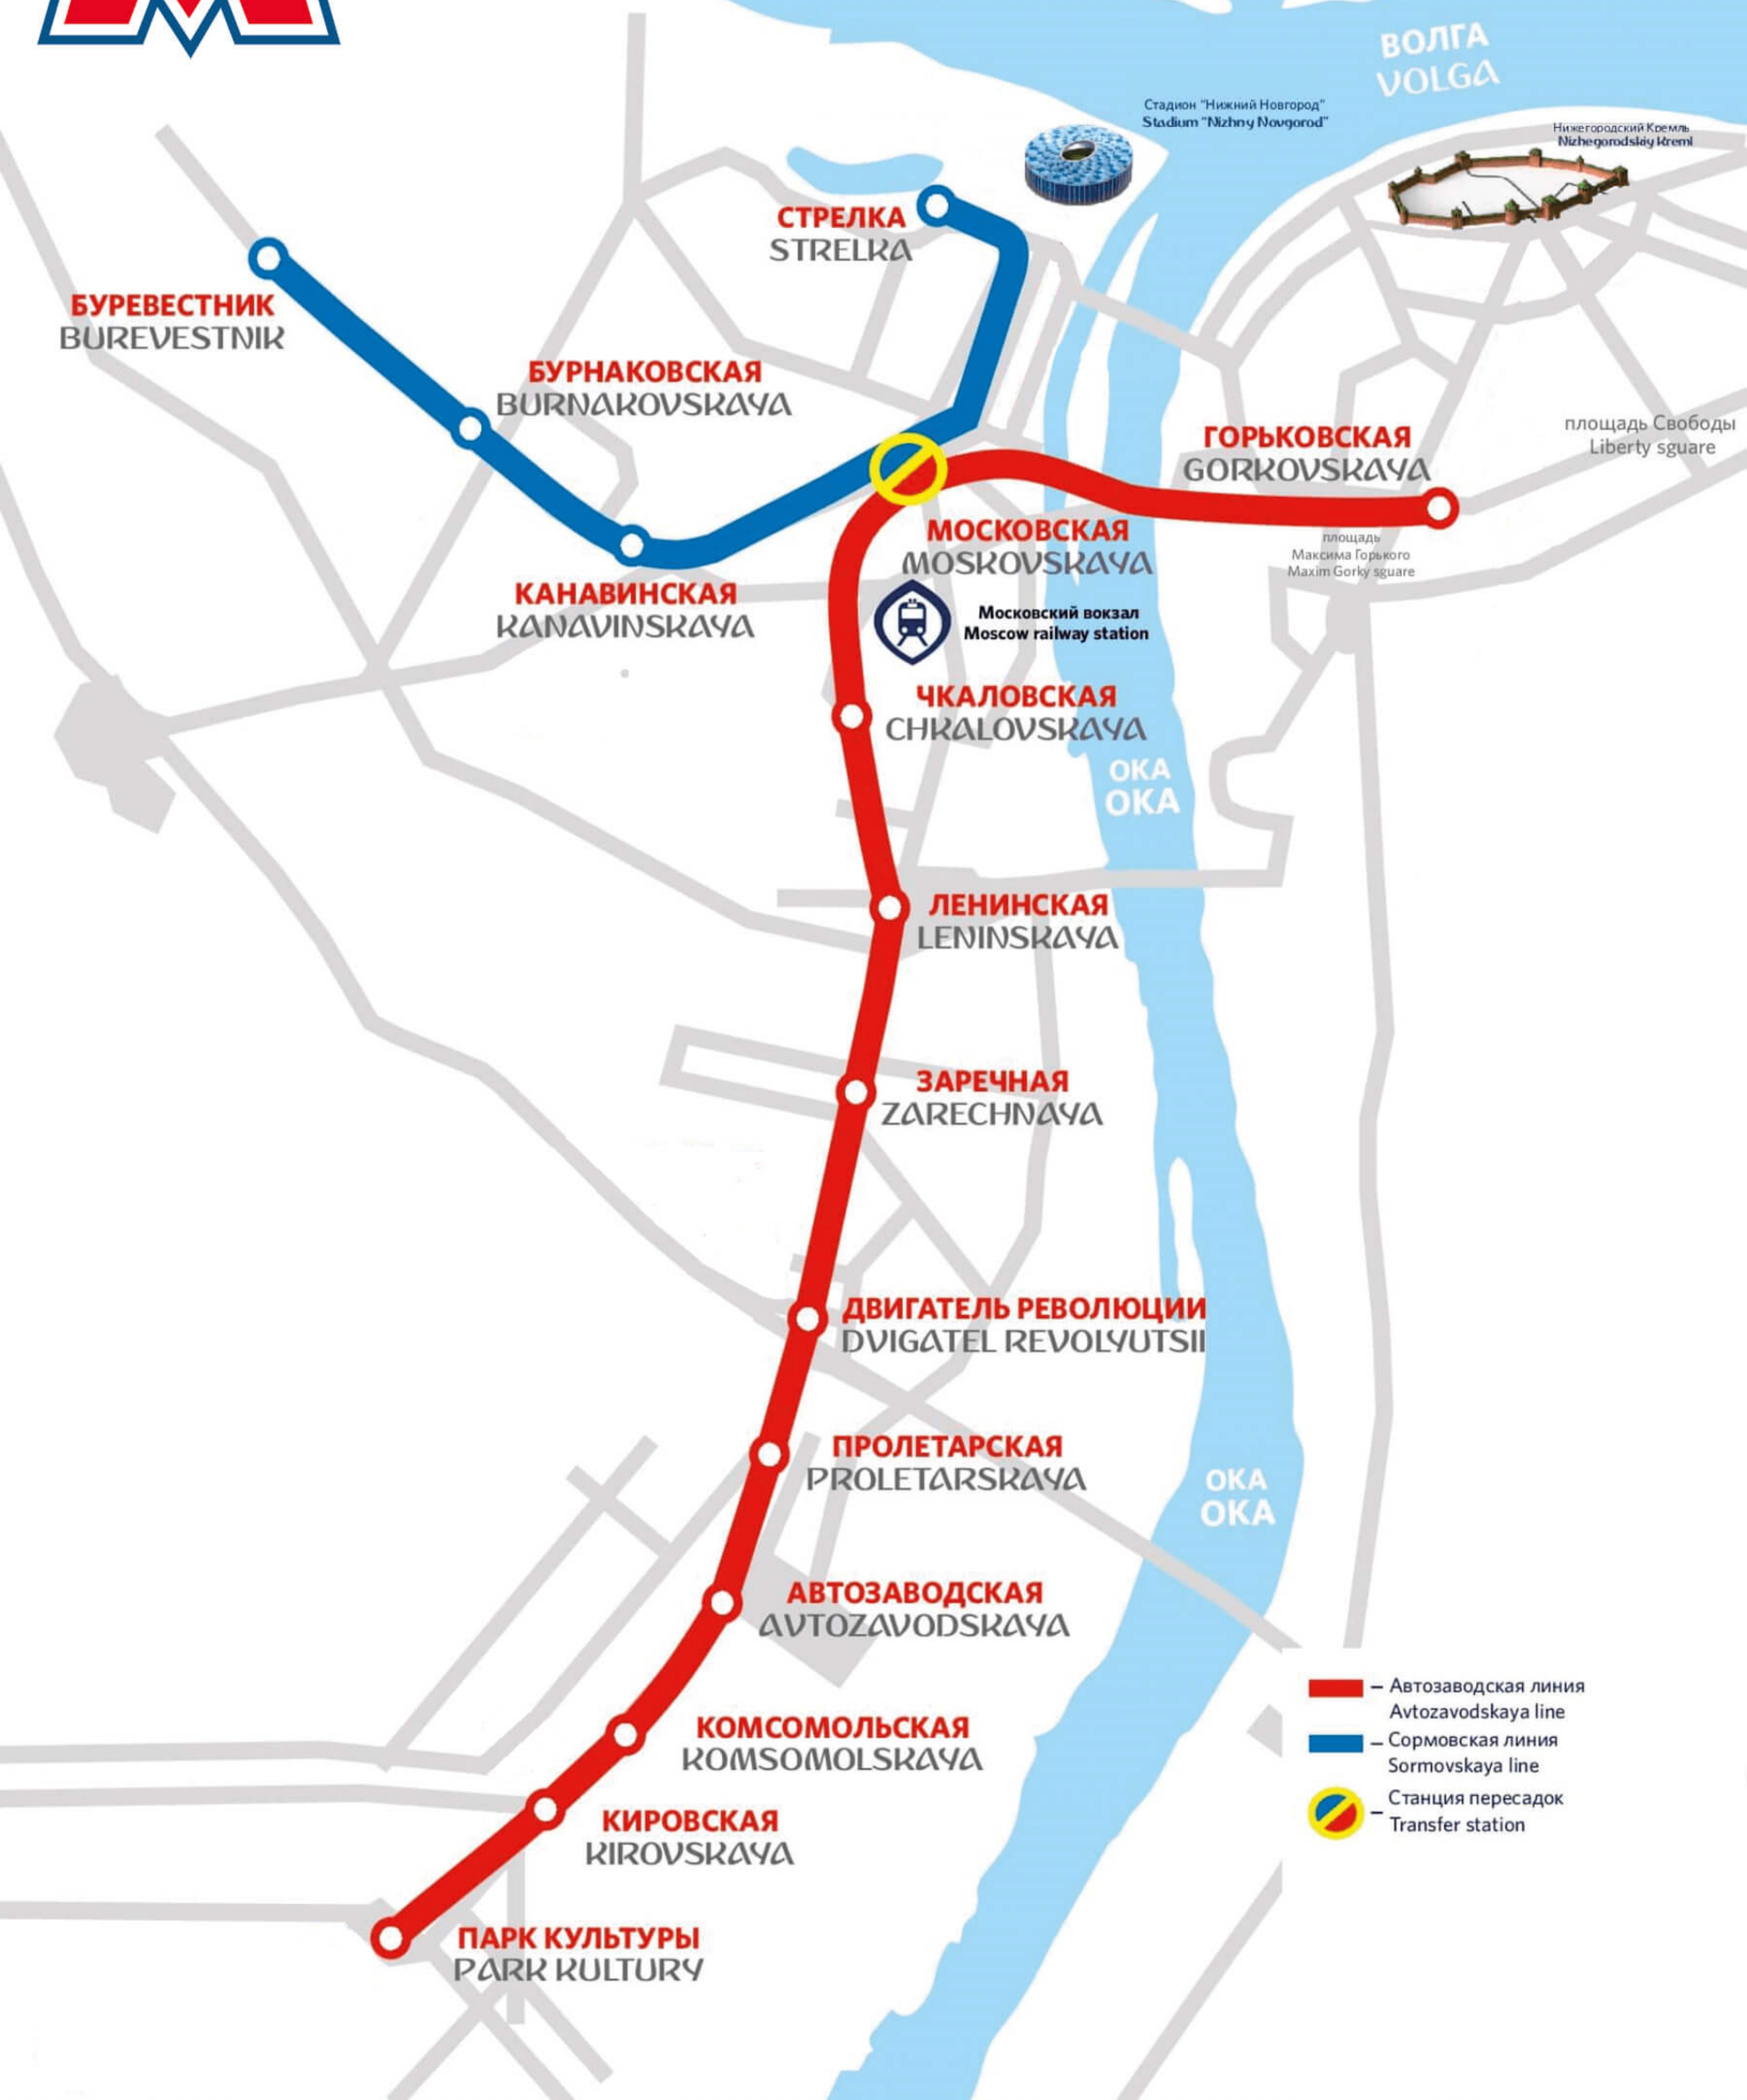

СХЕМА ЛИНИЙ НИЖЕГОРОДСКОГО МЕТРОПОЛИТЕНА METRO MAP OF NIZHNY NOVGOROD

БУРЕВЕСТНИК
BUREVESTNIK

БУРНАКОВСКАЯ
BURNAKOVSKAYA

КАНАВИНСКАЯ
KANAVINSKAYA

СТРЕЛКА
STRELKA

ГОРЬКОВСКАЯ
GOR'KOVSKAYA

МОСКОВСКАЯ
MOSKOVSKAYA

Московский вокзал
Moscow railway station

ЧКАЛОВСКАЯ
CHKALOVSKAYA

ЛЕНИНСКАЯ
LENINSKAYA

ЗАРЕЧНАЯ
ZARECHNAYA

ДВИГАТЕЛЬ РЕВОЛЮЦИИ
DVIGATEL REVOLYUTSII

ПРОЛЕТАРСКАЯ
PROLETARSKAYA

АВТОЗАВОДСКАЯ
AVTOZAVODSKAYA

КОМСОМОЛЬСКАЯ
KOMSOMOLSKAYA

КИРОВСКАЯ
KIROVSKAYA

ПАРК КУЛЬТУРЫ
PARK KULTURY

ВОЛГА
VOLGA

Стадион "Нижний Новгород"
Stadium "Nizhny Novgorod"

Нижегородский Кремль
Nizhgorodskiy Kremel

площадь Свободы
Liberty square

площадь
Максима Горького
Maxim Gorky square

ОКА
OKA

ОКА
OKA

- Автозаводская линия
Avtozavodskaya line
- Сормовская линия
Sormovskaya line
- Станция пересадок
Transfer station